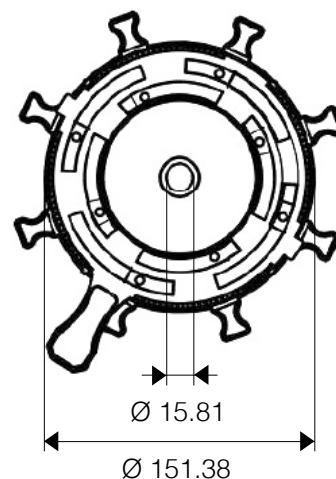

MATERIÁL

PP (Polypropylen)

TABULKA PRODUKTŮ

KÓD POLOŽKY	POPIS	VÝŠKA POUŽITÍ (mm)
APF 13-DX	13 mm vysoký podstavec s pevným spojem (DX: 2, 3, 4, 5 mm)	13
APF 10-CWX	10 mm vysoký podstavec s vyměnitelným pevným spojem (CWX: 3 mm)	5 mm + (5*n) mm
APF 10-SX	10 mm vysoký podstavec s vyměnitelnými pevnými spoji (SX: 2, 3, 4, 5 mm)	5 mm + (5*n) mm

TECHNICKÉ INFORMACE

MODEL	PRŮMĚR (mm)	VÝŠKA (mm)
APF 13	147.82	24.38
APF 10	151.38	MAX 15

APF 13

Vyrovnávací podložka 1 mm k fixnímu terči APF 13

Vyrovnávací podložka 3 mm k fixnímu terči APF 13

APF 10

KOMPATIBILNÍ PRODUKTY