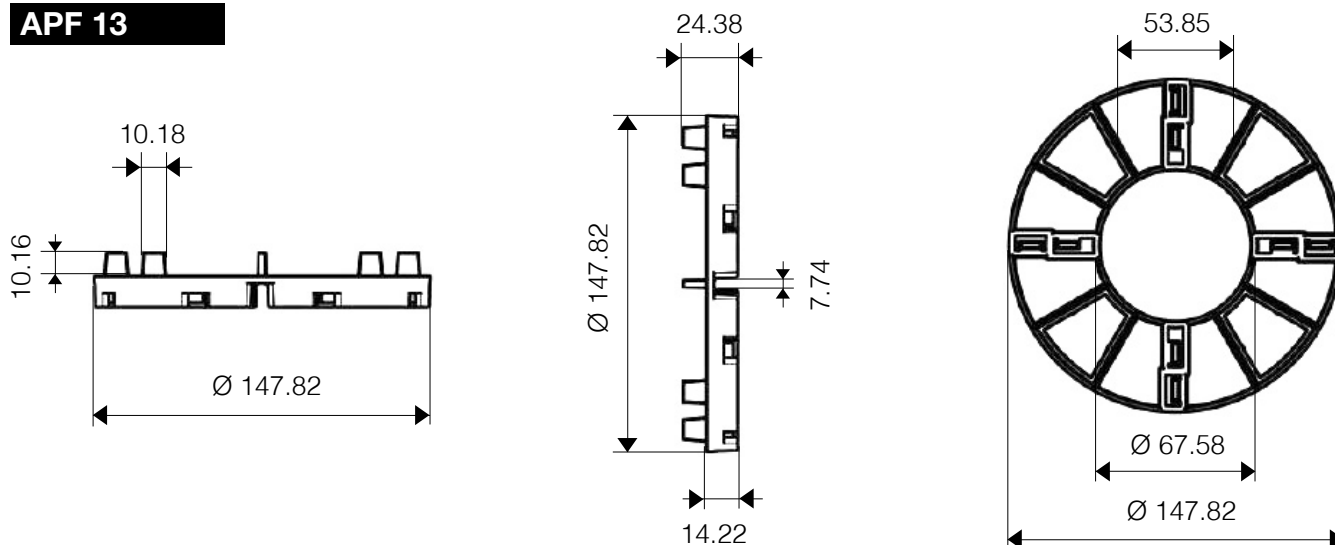

MATERIÁL

PP (Polypropylen)

TABULKA PRODUKTŮ

KÓD POLOŽKY	POPIS	VÝŠKA POUŽITÍ (mm)
APF 13-DX	13 mm vysoký podstavec s pevným spojem (DX: 2, 3, 4, 5 mm)	13
APF 10-CWX	10 mm vysoký podstavec s vyměnitelným pevným spojem (CWX: 3 mm)	5 mm + (5*n) mm
APF 10-SX	10 mm vysoký podstavec s vyměnitelnými pevnými spoji (SX: 2, 3, 4, 5 mm)	5 mm + (5*n) mm

TECHNICKÉ INFORMACE

MODEL	PRŮMĚR (mm)	VÝŠKA (mm)
APF 13	147.82	24.38
APF 10	151.38	MAX 15

APF 13

Vyrovnávací podložka 1 mm k fixnímu terči APF 13

Vyrovnávací podložka 3 mm k fixnímu terči APF 13

APF 10

KOMPATIBILNÍ PRODUKTY