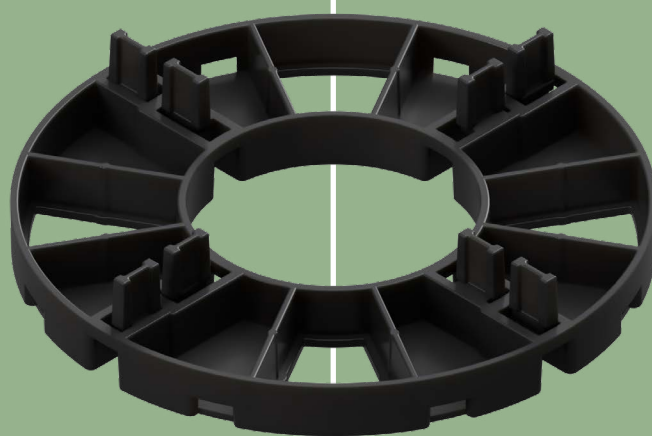

Real **DECK**®

Fixní podstavce s volbou výškové úpravy

TECHNICKÝ LIST

SYSTÉM
FIXNÍCH
PODSTAVCŮ
APF

APF 13-D3

APF 10

POPIS PRODUKTU

Série podstavců APF je navržena jako podpora dlaždic pro umístění desek v drti a cementu. Speciálně vyvinutý pro aplikace s pevnou výškou.

VÝHODY

- Pevná výška 10 mm a 13 mm
- Snadná aplikace
- Standarizované výšky produktu
- Vysoká nosnost
- Tepelná a akustická izolace

OBLASTI POUŽITÍ

- Keramické dlažby
- Přírodní kamenné dlažby
- Terakotové podlahy

MATERIÁL

PP (Polypropylen)

TABULKA PRODUKTŮ

KÓD POLOŽKY	POPIS	VÝŠKA POUŽITÍ (mm)
APF 13-DX	13 mm vysoký podstavec s pevným spojem (DX: 2, 3, 4, 5 mm)	13
APF 10-CWX	10 mm vysoký podstavec s vyměnitelným pevným spojem (CWX: 3 mm)	5 mm + (5*n) mm
APF 10-SX	10 mm vysoký podstavec s vyměnitelnými pevnými spoji (SX: 2, 3, 4, 5 mm)	5 mm + (5*n) mm

DOPORUČENÍ PRO KAMENNÉ DLAŽBY

Použití vhodných nastavitelných podstavců je při stavbě vyvýšeného prostoru zásadní. Podstavce Real Deck poskytují potřebnou oporu a stabilitu a zajišťují bezpečné ukotvení nejen pro stavbu dřevěných teras, ale i pro uložení kamenných podlah z dlažebních desek.